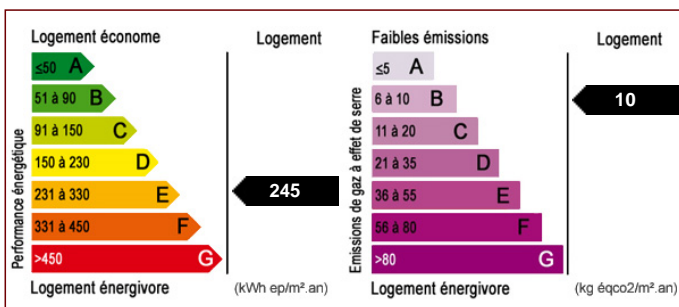

- Nombre de pièces : 8
- Surface habitable : 150 m²
- Superficie terrain : 932 m²
- Montant taxe foncière : 517.00 €
- Chauffage : Pompe à chaleur
- Fosse septique : Oui

Les surfaces doivent être considérées en m² environ, document non contractuel.