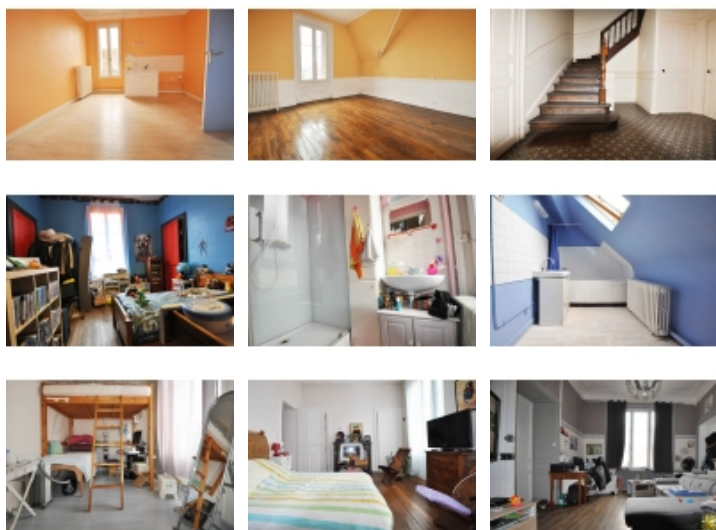

Les surfaces doivent être considérées en m² environ, document non contractuel.

Pour visiter ce bien, appelez au 03 51 53 26 95

Antea immobilier - 24 Avenue du Général Gallieni - 10300 SAINTE SAVINE
Email : anteaimmobilier@gmail.com - Site Internet : www.anteaimmobilier.fr
Tél : 03 51 53 26 95 ou 07 68 30 81 96
Numéro RCS : 441609773 - Carte Professionnelle : CPI 1001 2016 000 00