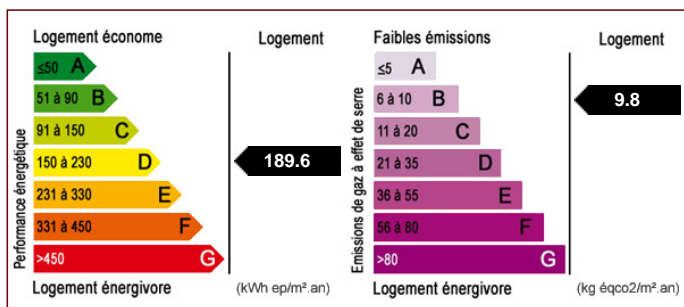

CHARMANTE MAISON EN BOIS DANS SECTEUR PRISE - SAINT LYE

Référence 1815

3 pièces 47 m²

Prix de vente :
131 900 €

Honoraires à la charge du vendeur

A : Troyes & Agglomération

Maison / villa

ANTEA IMMOBILIER vous propose de venir découvrir cette charmante maison en bois dans un secteur prisé, idéal pour un couple en recherche de nature et de calme .Elle vous offrira une grande cuisine aménagée de plus de 17 M2, un salon, une chambre avec salle de bain et double vasque et son WC.Un jardin clos de 300M2 complétera cette idyllique maison .

VENEZ RÊVER A SEULEMENT 10 MIN DE TROYES!

- Nombre de pièces : 3
- Nombre de chambre : 1
- Surface habitable : 47 m²
- Surface au sol : 47 m²
- Superficie terrain : 300 m²
- Montant taxe foncière : 200.00 €
- Jardin clos : Oui
- Chauffage : Electrique
- Tout à l'égout : Oui
- Nombre de salon : 1
- Nombre de dressing : 1
- Nombre de salle de bain : 1
- Nombre de WC : 1
- Nombre de terrasses : 2
- Nombre de cuisine : 1
- CUISINE : 17.6 m²
- SALON : 14 m²
- WC : 1 m²
- SALLE DE BAIN : 4 m²
- CHAMBRE : 10 m²