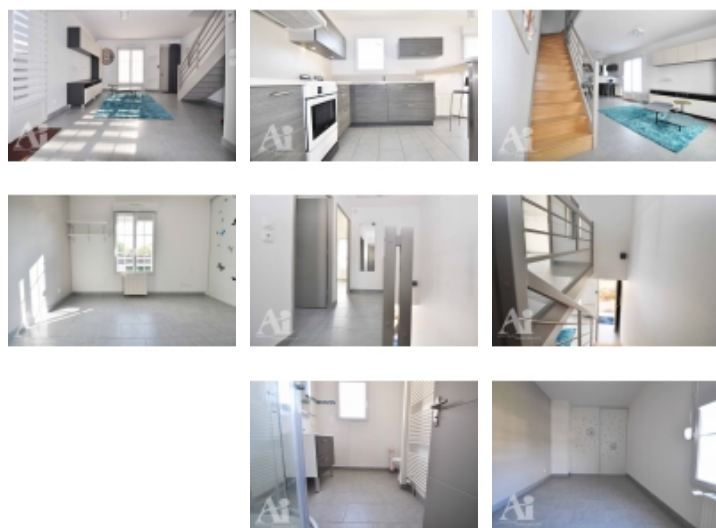

MAISON DE 2012 PROCHE TROYES - FOUCHY

Référence 1785

3 pièces 64.55 m²

Nous consulter

A : Troyes & Agglomération

Maison / villa

ANTEA IMMOBILIER vous propose cette maison de 2012 très proche Troyes, dans un environnement calme et agréable, offrant cuisine aménagée ouverte sur le séjour avec accès à la terrasse, cellier, wc, deux chambres, salle d'eau, rangements. Chauffage gaz. Sur un agréable terrain d'environ 399 m².

A découvrir au plus vite...

- Nombre de pièces : 3
- Surface habitable : 64.55 m²
- Surface au sol : 34.1 m²
- Superficie terrain : 399 m²
- Année de construction : 2012
- Tout à l'égout : Oui
- Séjour : 23.48 m² (Rez-de-chaussee)
- Séjour : 23.48 m² (Rez-de-chaussee)
- wc : 2.57 m² (Rez-de-chaussee)
- Cellier : 2.57 m² (Rez-de-chaussee)
- Chambre 1 : 10.37 m² (1er étage)
- Palier : 1.16 m² (1er étage)
- Chambre 2 : 10.16 m² (1er étage)
- Salle d'eau : 4.91 m² (1er étage)
- Dégagement : 2.92 m² (1er étage)