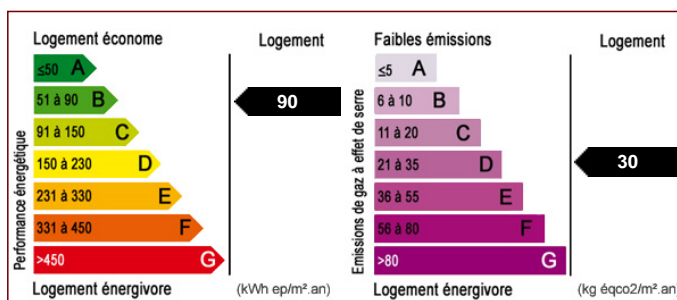

MAISON DE 2012 PROCHE TROYES - FOUCHY

Référence 1785

3 pièces 64.55 m²

Nous consulter

A : Troyes & Agglomération

Maison / villa

ANTEA IMMOBILIER vous propose cette maison de 2012 très proche Troyes, dans un environnement calme et agréable, offrant cuisine aménagée ouverte sur le séjour avec accès à la terrasse, cellier, wc, deux chambres, salle d'eau, rangements. Chauffage gaz. Sur un agréable terrain d'environ 399 m².

A découvrir au plus vite...

- Nombre de pièces : 3
- Surface habitable : 64.55 m²
- Surface au sol : 34.1 m²
- Superficie terrain : 399 m²
- Année de construction : 2012
- Tout à l'égout : Oui
- Séjour : 23.48 m² (Rez-de-chaussee)
- Séjour : 23.48 m² (Rez-de-chaussee)
- wc : 2.57 m² (Rez-de-chaussee)
- Cellier : 2.57 m² (Rez-de-chaussee)
- Chambre 1 : 10.37 m² (1er étage)
- Palier : 1.16 m² (1er étage)
- Chambre 2 : 10.16 m² (1er étage)
- Salle d'eau : 4.91 m² (1er étage)
- Dégagement : 2.92 m² (1er étage)