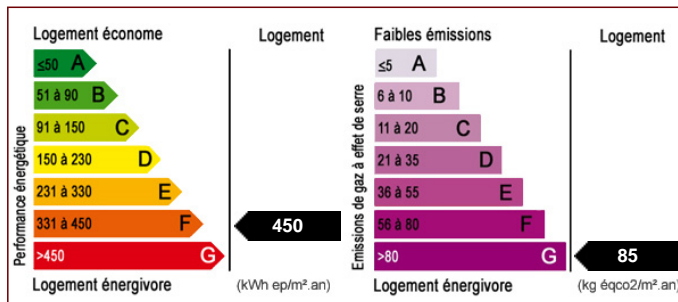

ROMILLY SUR SEINE - ROMILLY SUR SEINE

Référence 890

10 pièces 200 m²

**Prix de vente :
220 000 €**

Honoraires à la charge du vendeur

C : Romilly Sur Seine

Maison / villa

Maison d'environ 200m² offrant : 5 chambres, 2 salles de bains, 2 cuisines, salon/salle à manger. Sous sol avec garage, cave, buanderie. Le tout sur un terrain de 900m². A visiter sans tarder

- Nombre de pièces : 10
- Surface habitable : 200 m²
- Superficie terrain : 850 m²
- Travaux à prévoir : Oui
- Tout à l'égout : Oui

Les surfaces doivent être considérées en m² environ, document non contractuel.