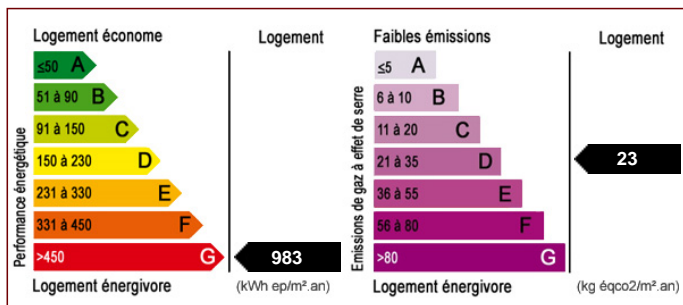

Les surfaces doivent être considérées en m² environ, document non contractuel.

Pour visiter ce bien, appelez au 03 51 53 26 95

Antea immobilier - 24 Avenue du Général Gallieni - 10300 SAINTE SAVINE
Email : anteaimmobilier@gmail.com - Site Internet : www.anteaimmobilier.fr
Tél : 03 51 53 26 95 ou 07 68 30 81 96
Numéro RCS : 441609773 - Carte Professionnelle : CPI 1001 2016 000 00