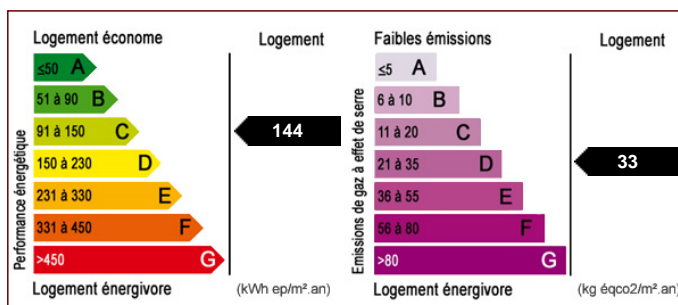

- Nombre de pièces : 7
- Surface habitable : 156 m²
- Superficie terrain : 1000 m²
- Piscine : Oui
- Lumineux : Oui
- Calme : Oui
- Vidéophone : Oui
- Garage : Oui
- Chauffage : Fioul
- Cuisine indépendante : Oui
- Cuisine aménagée : Oui
- Cuisine équipée : Oui
- Cheminée : Oui
- Vitrage : Double
- Sous-sol : Oui