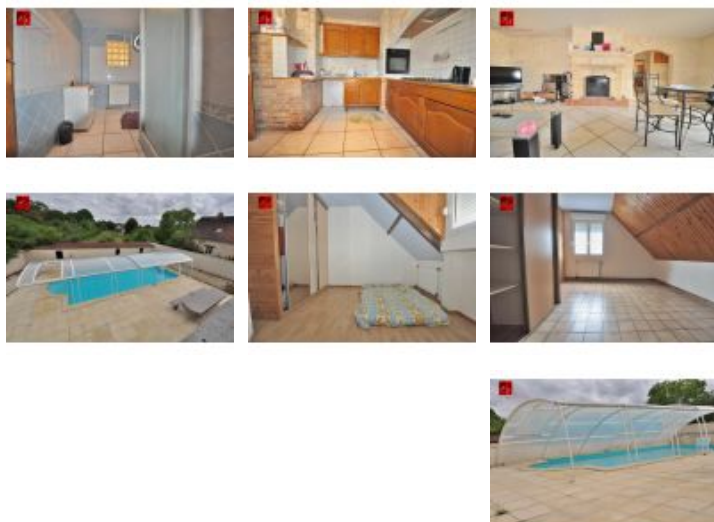

Maison / villa

Maison d'environ 156m² offrant au rez de chaussée: salon/séjour avec cheminée, bureau, une chambre, salle d'eau, cuisine équipée. A l'étage : 3 chambres, un dressing et une salle de bains. Sous sol complet. Terrasse, piscine et dépendances.

- Nombre de pièces : 7
- Surface habitable : 156 m²
- Superficie terrain : 1000 m²
- Piscine : Oui
- Lumineux : Oui
- Calme : Oui
- Vidéophone : Oui
- Garage : Oui
- Chauffage : Fioul
- Cuisine indépendante : Oui
- Cuisine aménagée : Oui
- Cuisine équipée : Oui
- Cheminée : Oui
- Vitrage : Double
- Sous-sol : Oui