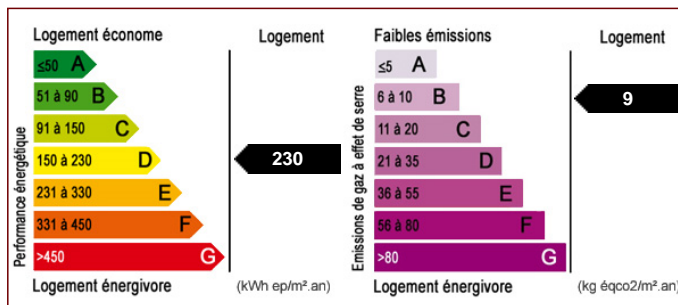

A LOUER

Superbe F2 récemment rénové, venez profiter de plus de 40M² de pur beauté, composé d'un spacieux et lumineux séjour ouvert sur cuisine équipée, une partie dressing ouvrant sur la chambre, une salle de douche et son WC.

Situé au c?ur de STE SAVINE.

- Nombre de pièces : 2
- Surface habitable : 40.72 m²
- Surface au sol : 40.72 m²
- Honoraires locataire : 451.00 € TTC
- Charges mensuelles comprises : 35.00 €
- Dépôt de garantie : 565.00 €
- Chauffage : Electrique
- Vitrage : Double
- Meublé : Non