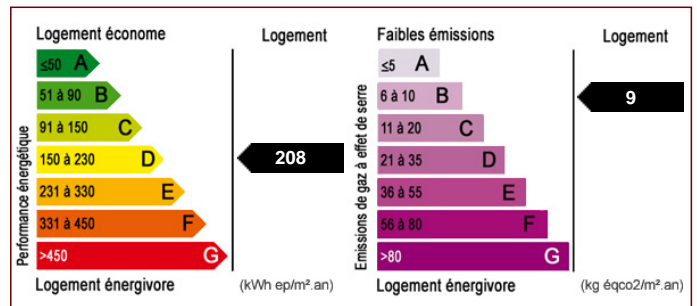

Les surfaces doivent être considérées en m² environ, document non contractuel.

Pour visiter ce bien, appelez au 03 51 53 26 95

Antea immobilier - 24 Avenue du Général Gallieni - 10300 SAINTE SAVINE

Email : anteaimmobilier@gmail.com - Site Internet : www.anteaimmobilier.fr

Tél : 03 51 53 26 95 ou 07 68 30 81 96

Numéro RCS : 441609773 - Carte Professionnelle : CPI 1001 2016 000 00