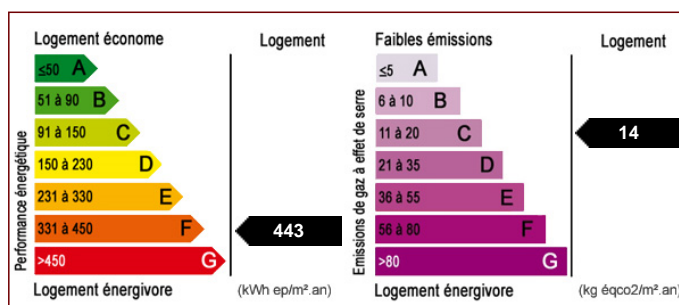

Prix de vente :
44 900 €

Honoraires à la charge du vendeur

A : Troyes & Agglomération

Appartement

ANTEA IMMOBILIER vous propose cet appartement de 24M² idéalement situé dans rue calme et dans un petit bâtiment au 1er étage, très lumineux, il est composé d'une entrée de 2.30M², une cuisine de 5,24M², une salle de douche avec WC de presque 3M² et une pièce de vie de presque 15M². Chauffe eau récent.
IDÉAL INVESTISSEUR OU 1ER ACHAT!!!

- Nombre de pièce : 1
- Surface habitable : 24 m²