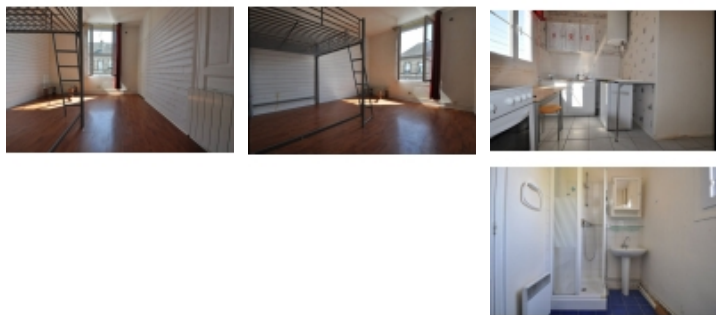

Charmant F1 Troyes - TROYES

Référence 1982

1 pièce 24 m²

Prix de vente :
44 900 €

Honoraires à la charge du vendeur

A : Troyes & Agglomération

Appartement

ANTEA IMMOBILIER vous propose cet appartement de 24M2 idéalement situé dans rue calme et dans un petit bâtiment au 1er étage, très lumineux, il est composé d'une entrée de 2.30M2, une cuisine de 5,24M2, une salle de douche avec WC de presque 3M2 et une pièce de vie de presque 15M2. Chauffe eau récent.
IDÉAL INVESTISSEUR OU 1ER ACHAT!!!