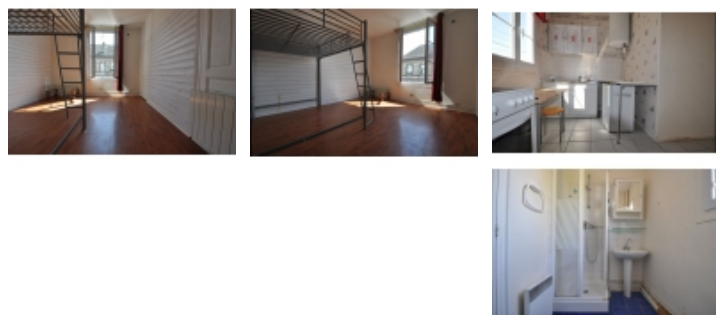

Charmant F1 Troyes - TROYES

Référence 1982

1 pièce 24 m²

Prix de vente :
44 900 €

Honoraires à la charge du vendeur

A : Troyes & Agglomération

Appartement

ANTEA IMMOBILIER vous propose cet appartement de 24M² idéalement situé dans rue calme et dans un petit bâtiment au 1er étage, très lumineux, il est composé d'une entrée de 2.30M², une cuisine de 5,24M², une salle de douche avec WC de presque 3M² et une pièce de vie de presque 15M². Chauffe eau récent.
IDÉAL INVESTISSEUR OU 1ER ACHAT!!!