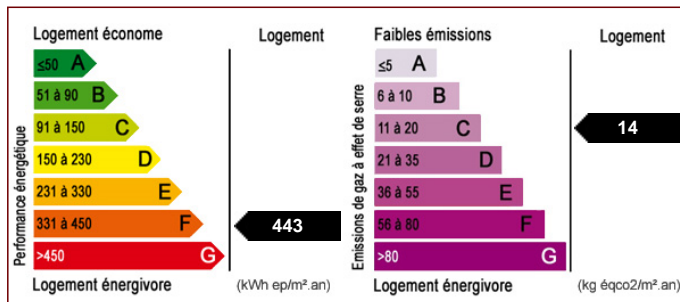

Prix de vente :
44 900 €

Honoraires à la charge du vendeur

A : Troyes & Agglomération

Appartement

ANTEA IMMOBILIER vous propose cet appartement de 24M2 idéalement situé dans rue calme et dans un petit bâtiment au 1er étage, très lumineux, il est composé d'une entrée de 2.30M2, une cuisine de 5,24M2, une salle de douche avec WC de presque 3M2 et une pièce de vie de presque 15M2. Chauffe eau récent.
IDÉAL INVESTISSEUR OU 1ER ACHAT!!!

- Nombre de pièce : 1
- Surface habitable : 24 m²