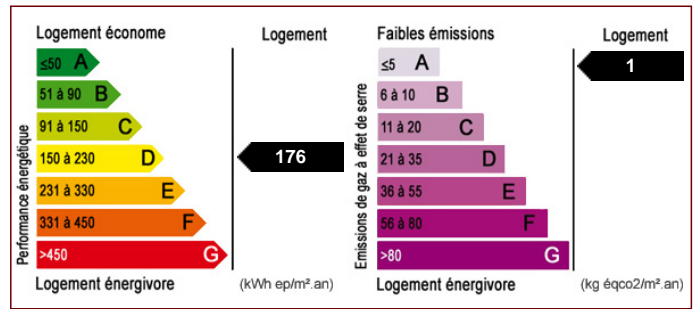

- GARAGE : 22 m²

Les surfaces doivent être considérées en m² environ, document non contractuel.

Antea immobilier - 24 Avenue du Général Gallieni - 10300 SAINTE SAVINE
Email : anteaimmobilier@gmail.com - Site Internet : www.anteaimmobilier.fr
Tél : 03 51 53 26 95 ou 07 68 30 81 96
Numéro RCS : 441609773 - Carte Professionnelle : CPI 1001 2016 000 00