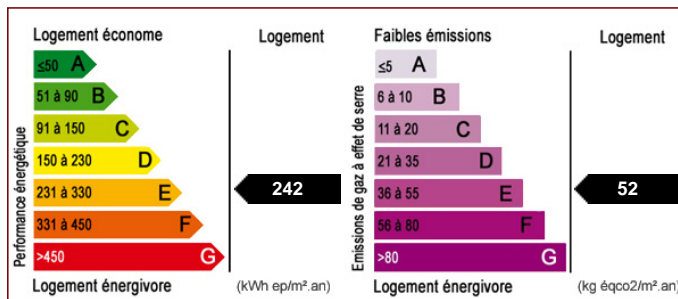

## SUR AUBE

Référence 1970

**3 pièces 60 m<sup>2</sup>**

**Prix de vente :**  
**79 900 €**

Honoraires à la charge du vendeur

G : Bar sur Aube

Maison / villa

Maison mitoyenne de 60 m<sup>2</sup> à BAR SUR AUBE. Au rdc, une cuisine aménagée, salle de bain, wc séparés et salon/séjour. Au 1er étage, 2 chambres de 10 m<sup>2</sup> et un bureau de 6,30 m<sup>2</sup>. Garage attenant, terrain clôturée par un grillage, un portail et portillon en fer. Une dépendance commune avec la maison mitoyenne. Jardin.

- Nombre de pièces : 3
- Surface habitable : 60 m<sup>2</sup>
- Surface au sol : 32 m<sup>2</sup>
- Superficie terrain : 300 m<sup>2</sup>

Les surfaces doivent être considérées en m<sup>2</sup> environ, document non contractuel.