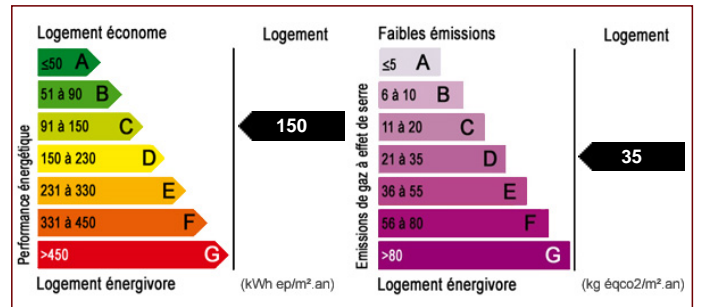

- CHAMBRE 1/2/3 : 10 m²
- CHAMBRE 4 : 11 m²
- CHAMBRE 5 : 12 m²

Les surfaces doivent être considérées en m² environ, document non contractuel.

Pour visiter ce bien, appelez au 03 51 53 26 95

Antea immobilier - 24 Avenue du Général Gallieni - 10300 SAINTE SAVINE
Email : anteaimmobilier@gmail.com - Site Internet : www.anteaimmobilier.fr
Tél : 03 51 53 26 95 ou 07 68 30 81 96
Numéro RCS : 441609773 - Carte Professionnelle : CPI 1001 2016 000 00