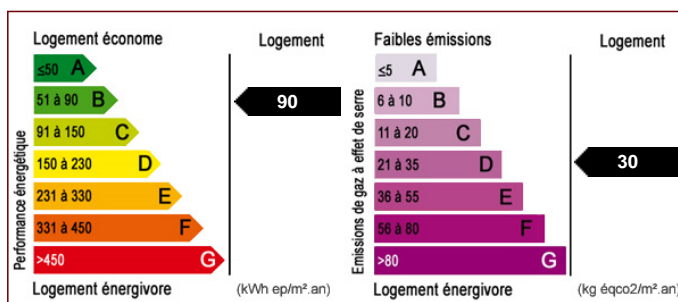

MAISON DE 2012 PROCHE TROYES - FOUCHY

Référence 1785

3 pièces 64.55 m²

Nous consulter

A : Troyes & Agglomération

Maison / villa

ANTEA IMMOBILIER vous propose cette maison de 2012 très proche Troyes, dans un environnement calme et agréable, offrant cuisine aménagée ouverte sur le séjour avec accès à la terrasse, cellier, wc, deux chambres, salle d'eau, rangements. Chauffage gaz. Sur un agréable terrain d'environ 399 m².

A découvrir au plus vite...

- Nombre de pièces : 3
- Surface habitable : 64.55 m²
- Surface au sol : 34.1 m²
- Superficie terrain : 399 m²
- Année de construction : 2012
- Tout à l'égout : Oui
- Séjour : 23.48 m² (Rez-de-chaussee)
- Séjour : 23.48 m² (Rez-de-chaussee)
- wc : 2.57 m² (Rez-de-chaussee)
- Cellier : 2.57 m² (Rez-de-chaussee)
- Chambre 1 : 10.37 m² (1er étage)
- Palier : 1.16 m² (1er étage)
- Chambre 2 : 10.16 m² (1er étage)
- Salle d'eau : 4.91 m² (1er étage)
- Dégagement : 2.92 m² (1er étage)