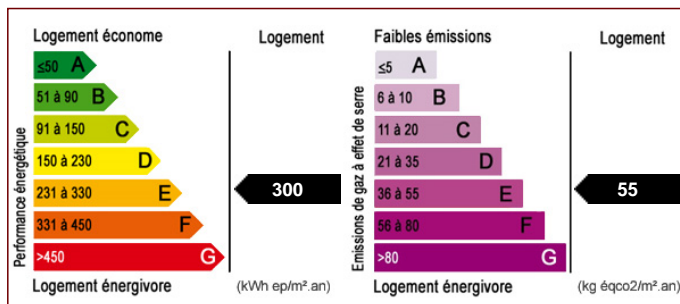

Les surfaces doivent être considérées en m² environ, document non contractuel.

Pour visiter ce bien, appelez au 03 51 53 26 95