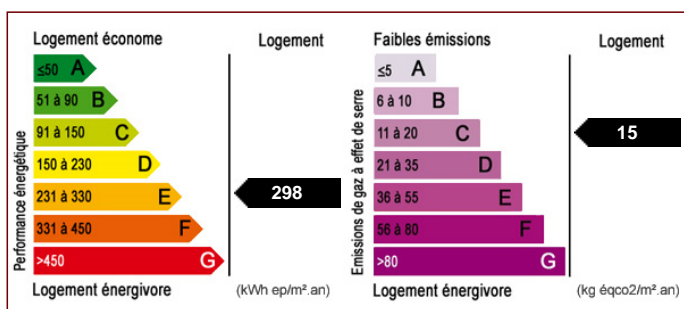

Charmante Maison - LONGPRE LE SEC

Référence 781

6 pièces 135 m²

Prix honoraires inclus :
139 000.00 €

Honoraires : 6.92 % TTC*

Prix hors honoraires d'agence : 130 000 €

*Honoraires à la charge de l'acheteur

E : Bar Sur Seine

Maison / villa

A 5min de Vendevre Sur Barse, Charmante maison d'environ 135 m² offrant au RDC : une entrée, une spacieuse cuisine aménagée, salon/séjour avec cheminée, une chambre, salle de bains. A l'étage : 2 grandes chambres, une salle d'eau, une pièce. Cave et superbe grange d'environ 130 m². Le tout sur 574 m² de terrain.

- Nombre de pièces : 6
- Nombre de chambres : 3
- Surface habitable : 135 m²
- Superficie terrain : 574 m²
- Calme : Oui
- Chauffage : Electrique
- Cuisine indépendante : Oui
- Cuisine aménagée : Oui
- Cheminée : Oui
- Vitrage : Double
- Nombre de salle à manger : 1
- Nombre de salon : 1
- Nombre de cave : 1
- Nombre de niveau : 1
- Nombre de salle de bain : 1
- Nombre de salle d'eau : 1
- Nombre de WC : 2
- Chambre 1 : 13 m²
- Chambre 2 : 17 m²
- Chambre 3 : 14 m²
- Cuisine 1 : 15 m²
- Salle de bain 1 : 4 m²
- Salle d'eau 1 : 6 m²
- Salon 1 : 21 m²
- Salle à manger 1 : 20 m²

Les surfaces doivent être considérées en m² environ, document non contractuel.