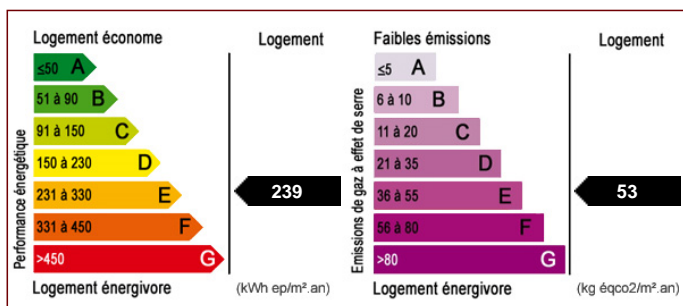

Spacieuse maison de 200 m² desservant : 4 chambres, bureau, salle de bains, salle d'eau, belle pièce de vie de 45 m², véranda. Cave voutée, grange de 100 m², buanderie, chaufferie. Grenier aménageable. Terrain de 4000 m² clos et arboré.

- Nombre de pièces : 7
- Nombre de chambres : 4
- Surface habitable : 200 m²
- Superficie terrain : 4000 m²
- Année de construction : 1880
- Jardin clos : Oui
- Garage : Oui
- Chauffage : Fioul
- Cuisine indépendante : Oui
- Cheminée : Oui
- Nombre de bureau : 1
- Nombre de salon : 1
- Nombre de buanderie : 1
- Nombre de cave : 1
- Veranda : Oui
- Nombre de niveau : 1
- Grenier : Oui
- Nombre de salle de bain : 1
- Nombre de salle d'eau : 1
- Nombre de WC : 1
- Chambre 1 : 25 m²
- Chambre 2 : 25 m²
- Chambre 3 : 19 m²
- Chambre 4 : 21 m²
- Salle de bain 1 : 7 m²
- Salle d'eau 1 : 4 m²
- Salon 1 : 45 m²
- Bureau 1 : 7 m²
- Veranda 1 : 21 m²