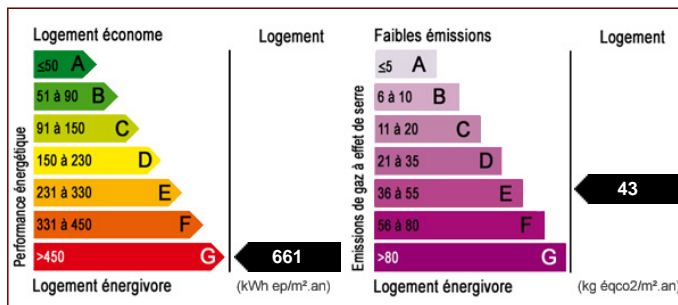

E : Bar Sur Seine

Maison / villa

Ensemble de 2 maison, cuisine, 2 salles de bains, 3 WC, 4 chambres, séjour, garage, cave sur 486 m<sup>2</sup> de terrain. Belle affaire à saisir rapidement!

- Nombre de pièces : 7
- Nombre de chambres : 4
- Surface habitable : 127 m<sup>2</sup>
- Superficie terrain : 486 m<sup>2</sup>
- Garage : Oui
- Cuisine indépendante : Oui
- Cuisine aménagée : Oui
- Nombre de cave : 1
- Nombre de salles de bain : 2
- Nombre de WC : 3